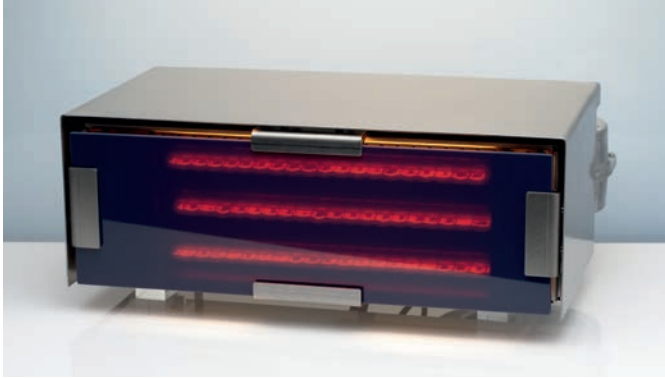

SCHOTT NEXTREMA® 712-6 – 반투명 블루 그레이

눈부심을 현저하게 줄이는 독특한 디자인

NEXTREMA® 712-6은 적외선 발열체가 발생시키는 눈부신 빛을 효과적으로 차단하는 동시에 우수한 고온 방열을 보장합니다. 다양한 발열체와 상호작용하는 블루그레이 디자인은 눈부신 빛을 보기 편한 적색 빛으로 바꿉니다.

주요 이점

- IR-A 및 IR-B 범위에서 우수한 투과율
- 독특한 블루 그레이 디자인
- 강한 눈부심에 효율적인 필터

NEXTREMA® 투과율과 발열체 방출 스펙트럼의 오버레이

투과율 [%]

*투과율 그래프는 개별 측정 데이터에 근거하고 있습니다. 제조 공정에 따라 편차가 발생할 수 있습니다.

물질안전보건자료는 다음 사이트에서 다운로드할 수 있습니다:
www.schott.com/nextrema

SCHOTT NEXTREMA® 712-6 – 반투명 블루 그레이

다양한 발열체와 조화를 이루는 디자인

Short wave emitter

Short wave emitter & 712-6 – 주간 뷰

Short wave emitter & 712-6 – 야간 뷰

Carbon emitter

Carbon emitter & 712-6 – 주간 뷰

Carbon emitter & 712-6 – 야간 뷰

Medium wave emitter

Medium wave emitter & 712-6 – 주간 뷰