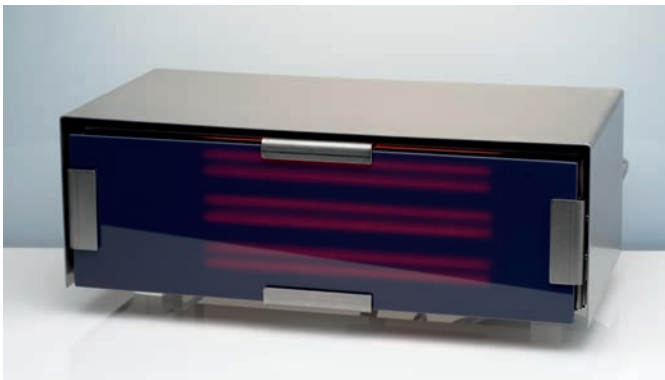

SCHOTT NEXTREMA® 712-6 – 반투명 블루 그레이

눈부심을 현저하게 줄이는 독특한 디자인

NEXTREMA® 712-6은 적외선 발열체가 발생시키는 눈부신 빛을 효과적으로 차단하는 동시에 우수한 고온 방열을 보장합니다. 다양한 발열체와 상호작용하는 블루그레이 디자인은 눈부신 빛을 보기 편한 적색 빛으로 바꿉니다.

주요 이점

- IR-A 및 IR-B 범위에서 우수한 투과율
- 독특한 블루 그레이 디자인
- 강한 눈부심에 효율적인 필터

NEXTREMA® 투과율과 발열체 방출 스펙트럼의 오버레이

투과율 [%]

*투과율 그래프는 개별 측정 데이터에 근거하고 있습니다. 제조 공정에 따라 편차가 발생할 수 있습니다.

물질안전보건자료는 다음 사이트에서 다운로드할 수 있습니다:
www.schott.com/nextrema

SCHOTT NEXTREMA® 712-6 – 반투명 블루 그레이

다양한 발열체와 조화를 이루는 디자인

Short wave emitter

Short wave emitter & 712-6 – 주간 뷰

Short wave emitter & 712-6 – 야간 뷰

Carbon emitter

Carbon emitter & 712-6 – 주간 뷰

Carbon emitter & 712-6 – 야간 뷰

Medium wave emitter

Medium wave emitter & 712-6 – 주간 뷰

Medium wave emitter & 712-6 – 야간 뷰

80279 KOREAN 03/2017 all/nino Printed in Germany

Home Tech
서울시 강남구 삼성로 434 BK타워 5층 (zip 135-845)
전화번호 : +82 2 3456 0300
이메일 : info.kr@schott.com

www.schott.com/nextrema