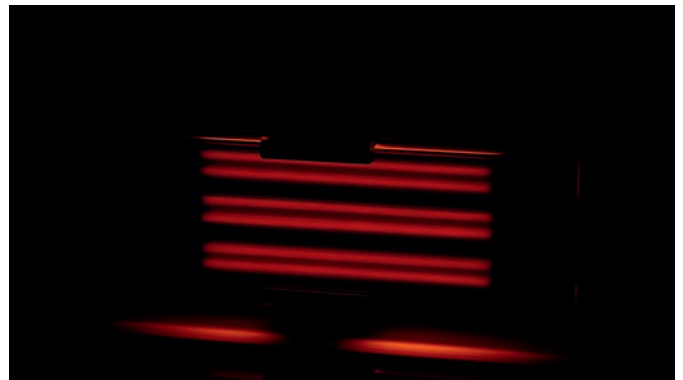

SCHOTT NEXTREMA® 712-6 – 반투명 블루 그레이

눈부심을 현저하게 줄이는 독특한 디자인

NEXTREMA® 712-6은 적외선 발열체가 발생시키는 눈부신 빛을 효과적으로 차단하는 동시에 우수한 고온 방열을 보장합니다. 다양한 발열체와 상호작용하는 블루그레이 디자인은 눈부신 빛을 보기 편한 적색 빛으로 바꿉니다.

주요 이점

- IR-A 및 IR-B 범위에서 우수한 투과율
- 독특한 블루 그레이 디자인
- 강한 눈부심에 효율적인 필터

NEXTREMA® 투과율과 발열체 방출 스펙트럼의 오버레이

투과율 [%]

*투과율 그래프는 개별 측정 데이터에 근거하고 있습니다. 제조 공정에 따라 편차가 발생할 수 있습니다.

물질안전보건자료는 다음 사이트에서 다운로드할 수 있습니다:
www.schott.com/nextrema

SCHOTT NEXTREMA® 712-6 – 반투명 블루 그레이

다양한 발열체와 조화를 이루는 디자인

Short wave emitter

Short wave emitter & 712-6 – 주간 뷰

Short wave emitter & 712-6 – 야간 뷰

Carbon emitter

Carbon emitter & 712-6 – 주간 뷰

Carbon emitter & 712-6 – 야간 뷰

Medium wave emitter

Medium wave emitter & 712-6 – 주간 뷰