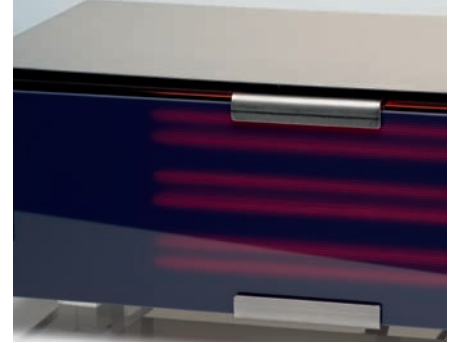

SCHOTT NEXTREMA® 712-6 – 반투명 블루 그레이

눈부심을 현저하게 줄이는 독특한 디자인

NEXTREMA® 712-6은 적외선 발열체가 발생시키는 눈부신 빛을 효과적으로 차단하는 동시에 우수한 고온 방열을 보장합니다. 다양한 발열체와 상호작용하는 블루그레이 디자인은 눈부신 빛을 보기 편한 적색 빛으로 바꿉니다.

주요 이점

- IR-A 및 IR-B 범위에서 우수한 투과율
- 독특한 블루 그레이 디자인
- 강한 눈부심에 효율적인 필터

NEXTREMA® 투과율과 발열체 방출 스펙트럼의 오버레이

투과율 [%]

*투과율 그래프는 개별 측정 데이터에 근거하고 있습니다. 제조 공정에 따라 편차가 발생할 수 있습니다.

물질안전보건자료는 다음 사이트에서 다운로드할 수 있습니다:
www.schott.com/nextrema

SCHOTT NEXTREMA® 712-6 – 반투명 블루 그레이

다양한 발열체와 조화를 이루는 디자인