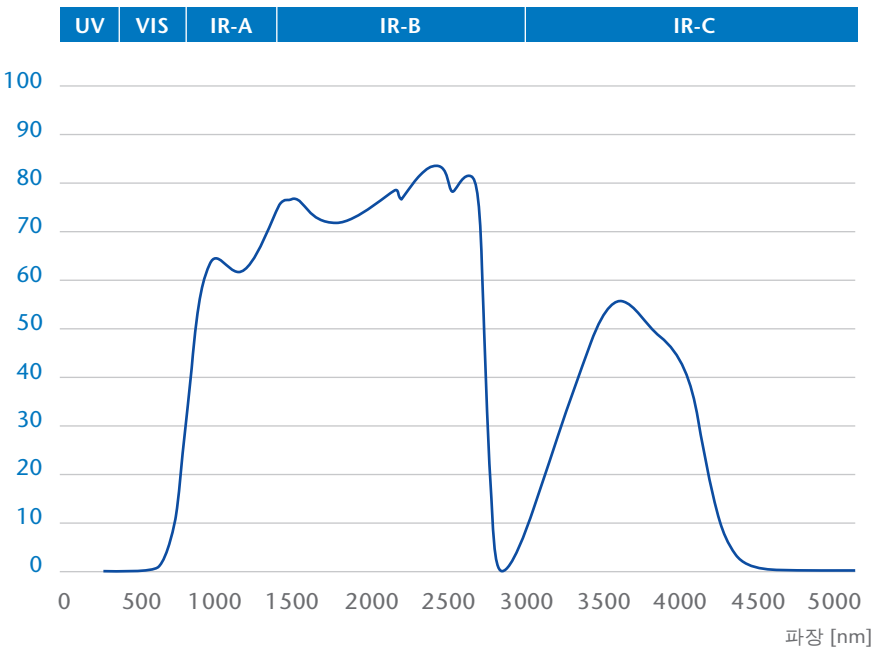

SCHOTT NEXTREMA® 712-6 – 반투명 블루 그레이

눈부심을 현저하게 줄이는 독특한 디자인

NEXTREMA® 712-6은 적외선 발열체가 발생시키는 눈부신 빛을 효과적으로 차단하는 동시에 우수한 고온 방열을 보장합니다. 다양한 발열체와 상호작용하는 블루그레이 디자인은 눈부신 빛을 보기 편한 적색 빛으로 바꿉니다.

주요 이점

- IR-A 및 IR-B 범위에서 우수한 투과율
- 독특한 블루 그레이 디자인
- 강한 눈부심에 효율적인 필터

NEXTREMA® 투과율과 발열체 방출 스펙트럼의 오버레이

투과율 [%]

*투과율 그래프는 개별 측정 데이터에 근거하고 있습니다. 제조 공정에 따라 편차가 발생할 수 있습니다.

물질안전보건자료는 다음 사이트에서 다운로드할 수 있습니다:
www.schott.com/nextrema

SCHOTT NEXTREMA® 712-6 – 반투명 블루 그레이

다양한 발열체와 조화를 이루는 디자인